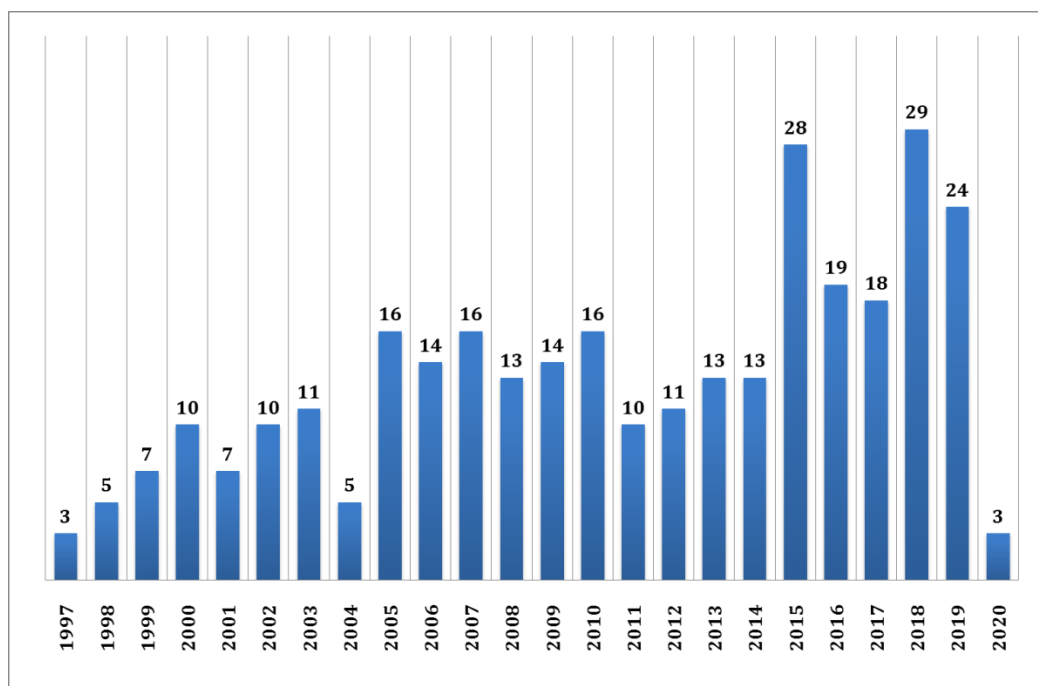

Количество публикаций сотрудников в WoS по годам (1997-2019)

Показатели индекса Хирша сотрудников в Web of Science

Авторы	Факультет	Публ.	Цит.	Хирш
ISMATULLINA V	ГУМФАК	4	13	3
IMASHEV SA	ЕТФ	5	73	6
IMASHEV S	ЕТФ	5	73	6
ABDIEVA SV	ЕТФ	11	43	6
LELEVKIN VM	ЕТФ	39	80	6
MOLDOSANOV KA	ЕТФ	6	50	5
CHEN BB	ЕТФ	12	75	5
TOKAREV AV	ЕТФ	6	3	2
RYCHKOV BA	ЕТФ	7	14	2
RUDAEV Y	ЕТФ	3	5	2
EREM'YANTS VE	ЕТФ	5	7	2
KERIMBEKOV A	ЕТФ	10	3	1
MIRRAKHIMOV EM	МЕДФАК	6	1755	10
MAKIMBETOV EK	МЕДФАК	5	1	1
KIM AS	МЕДФАК	3	48	1
KAMARLI Z	МЕДФАК	4	1	1
MURKAMILOV IT	МЕДФАК	7	3	1
MAKIMBETOV E	МЕДФАК	11	1	1
ALDASHEVA NM	МЕДФАК	2	6	1
ISAKOVA J	ЮРФАК	3	324	5
CHIKEEVA Z	ЮРФАК	3	2	1