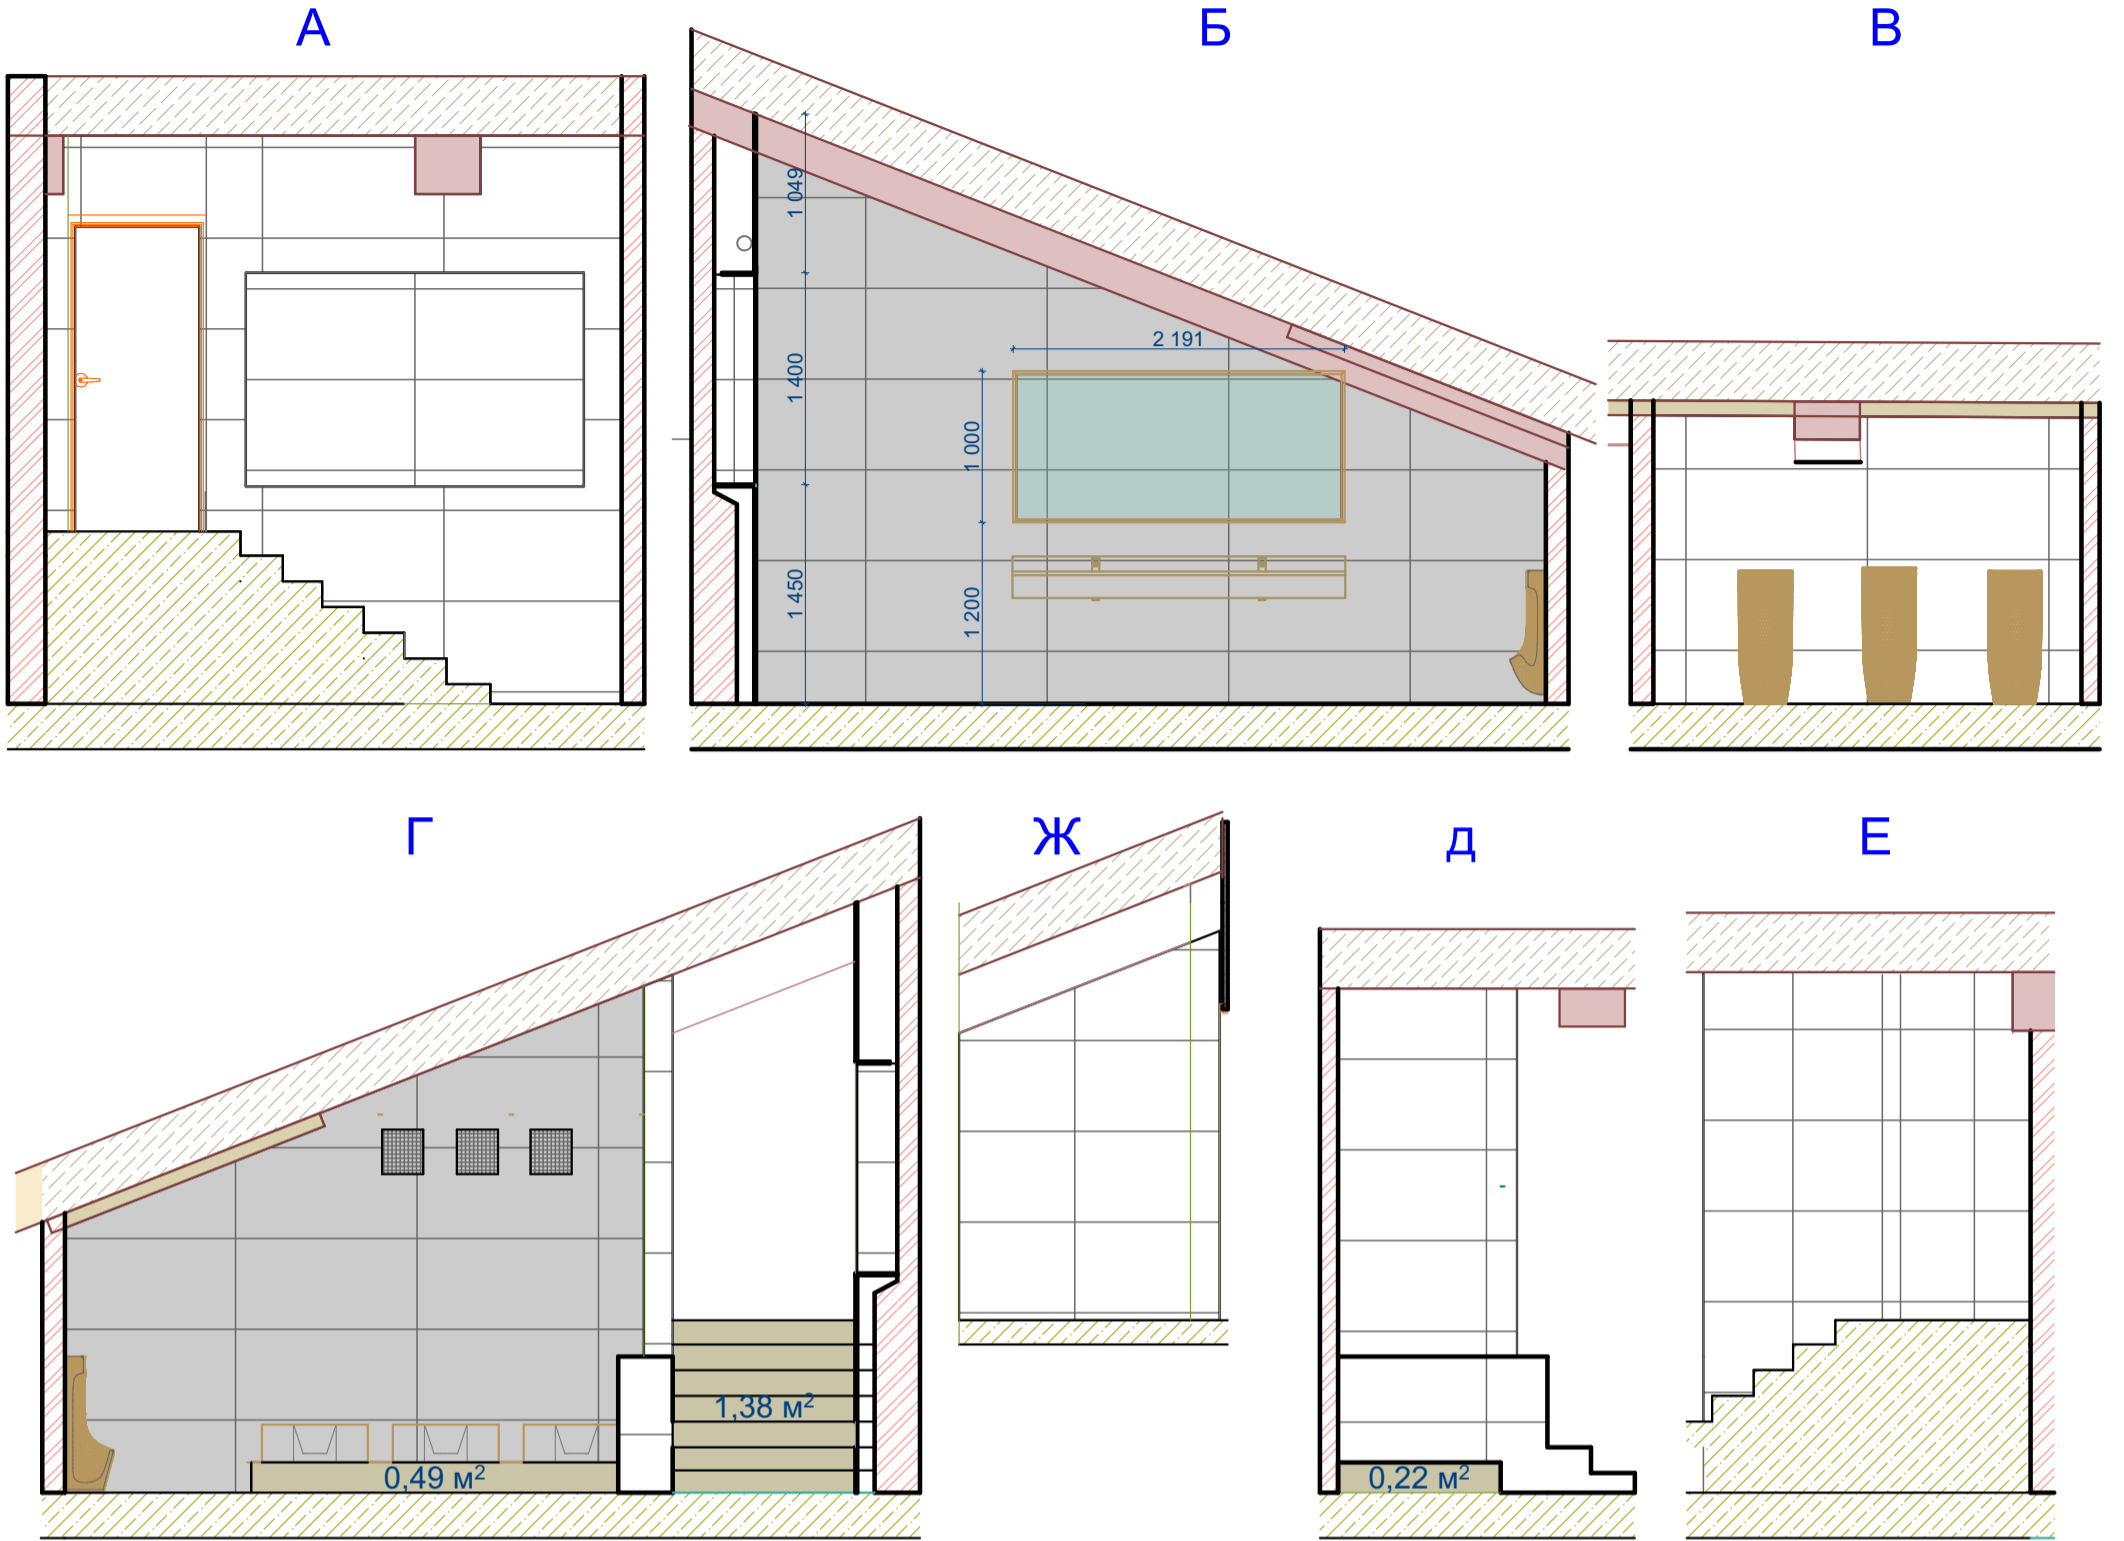

Расчет плитки мужской туалет

décor tyra green mist

 24,41 м2

tropical silver

 0,72 м² 18,28 м2

tyra green mist

 30,05 м2