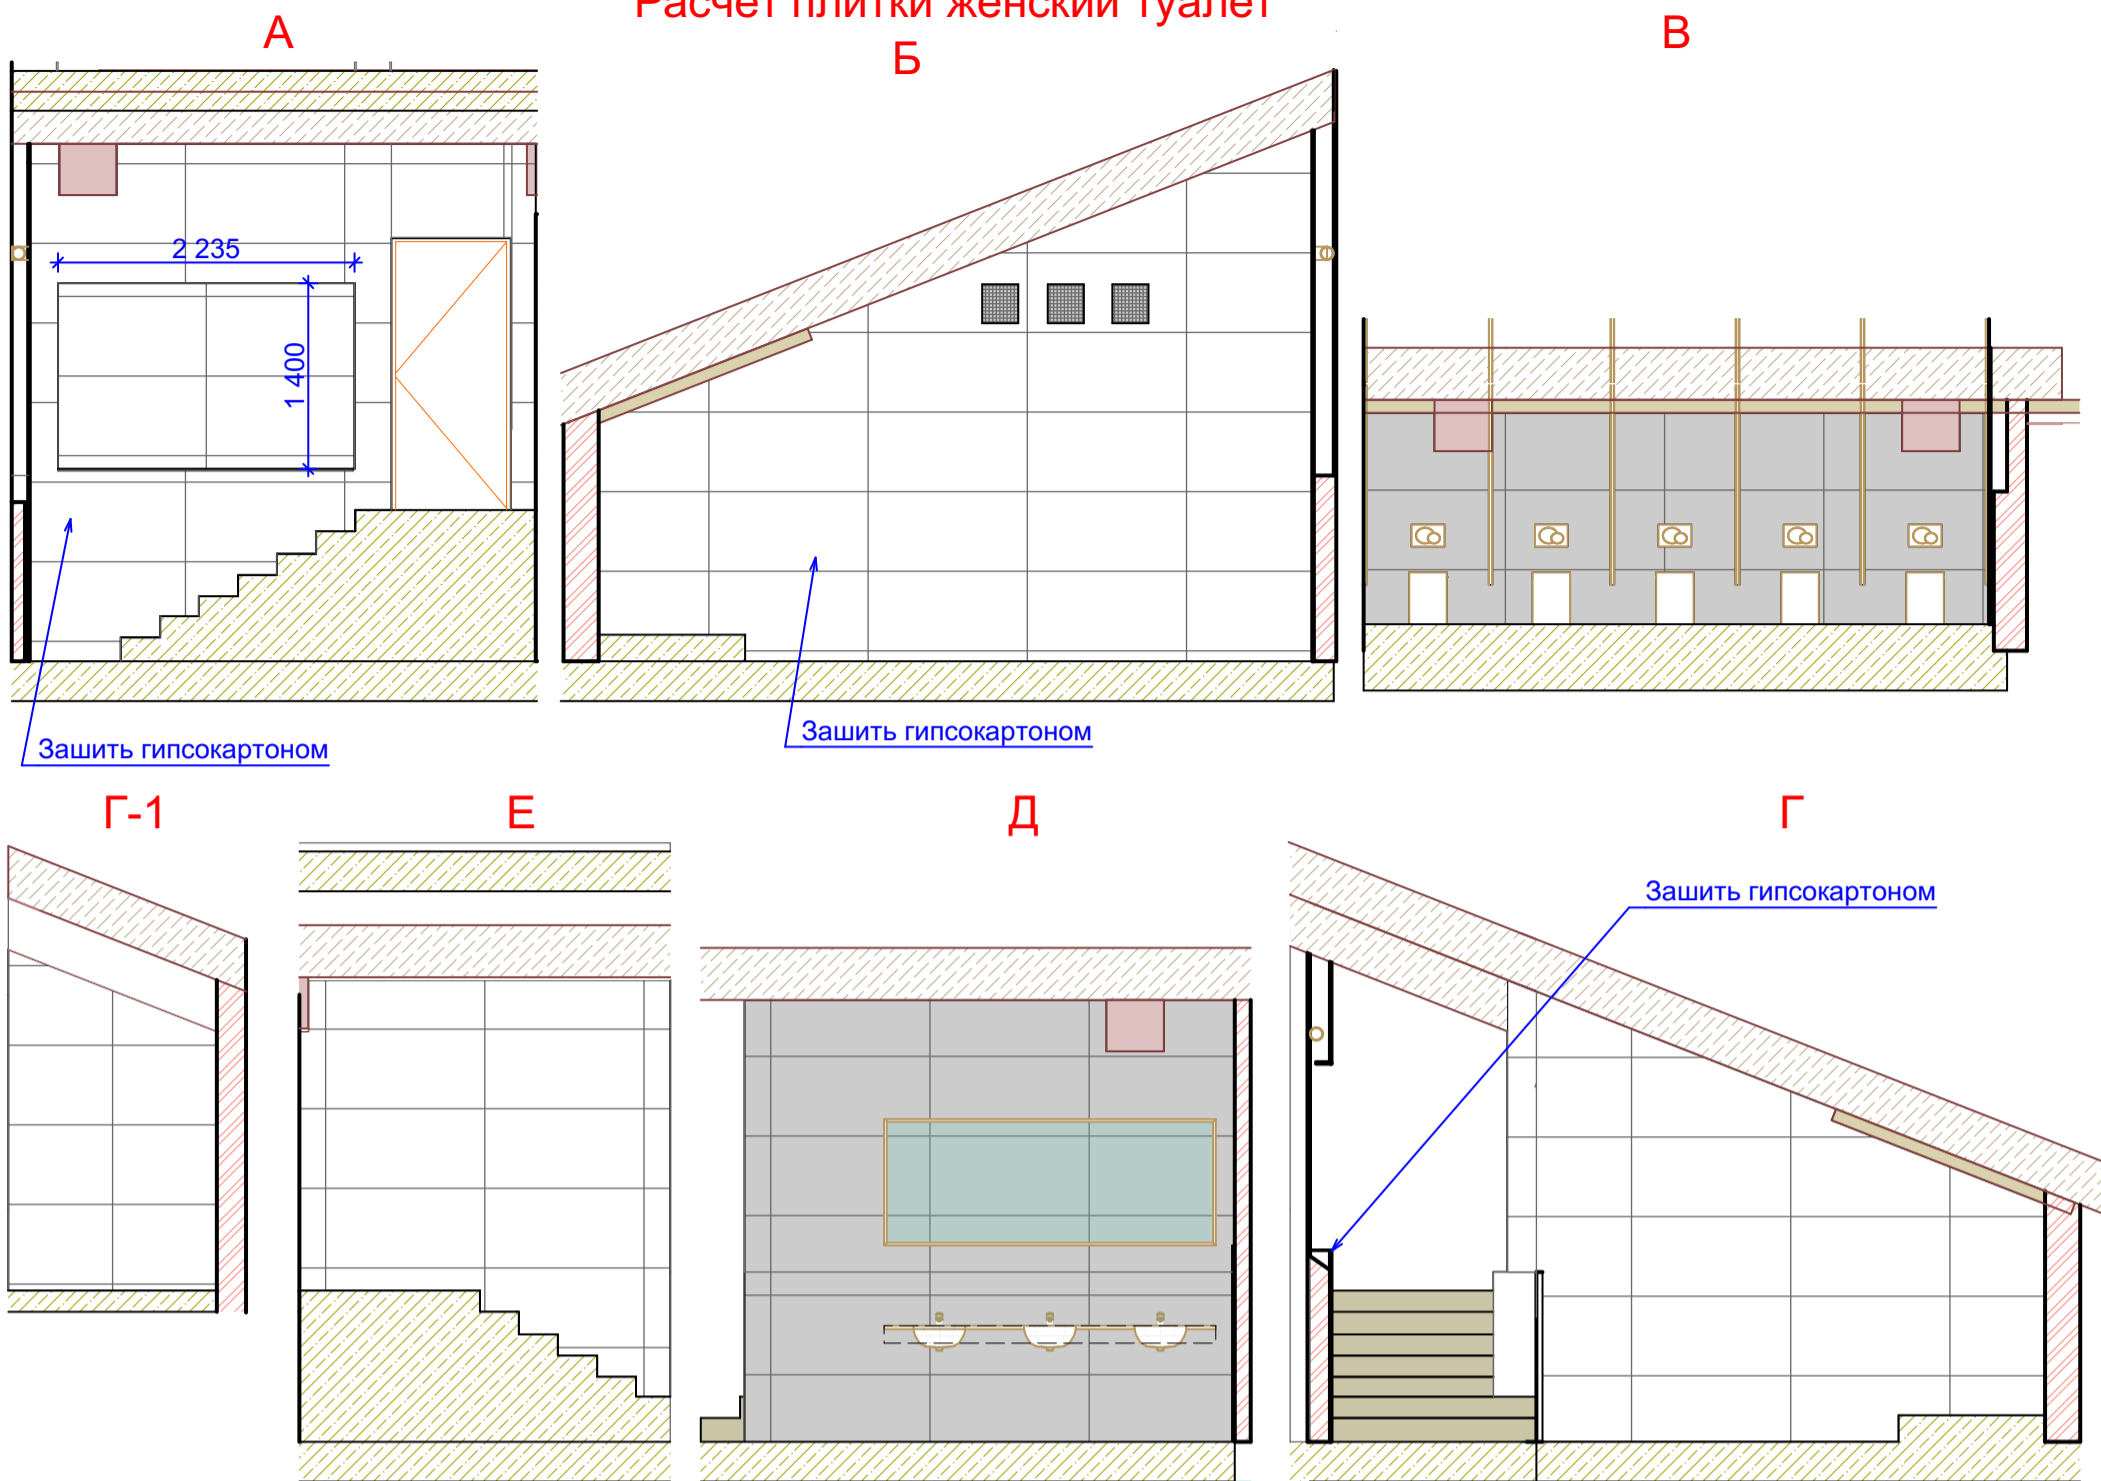

Расчет плитки женский туалет

décor tyra green mist

tropical silver

tyra green mist

18,45 м²

25,41 м²

49,1 м²